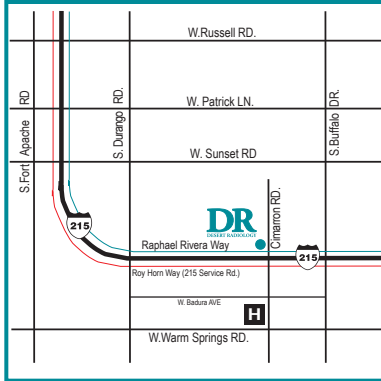

Imaging Facility Locations

Scheduling Ph: 702-759-8600

LAS VEGAS & NORTH LAS VEGAS:

CATHEDRAL ROCK

7200 Cathedral Rock Drive
Las Vegas, NV 89128

CENTRA POINT

6675 S. Cimarron Road, STE 105
Las Vegas, NV 89113

EASTERN

3920 S. Eastern Avenue, STE 100
Las Vegas, NV 89119

NELLIS

31 N. Nellis Boulevard
Las Vegas, NV 89110

PALOMINO

2020 Palomino Lane, STE 100
Las Vegas, NV 89106

WYNN

4880 S. Wynn Road
Las Vegas, NV 89103

SOUTH RAINBOW

3025 S. Rainbow Boulevard
Las Vegas, NV 89146

HENDERSON & PAHRUMP:

HORIZON RIDGE

2811 W. Horizon Ridge Parkway
Henderson, NV 89052

SANDY RIDGE

2611 W. Horizon Ridge Parkway
Henderson, NV 89052

ST. ROSE

3175 St. Rose Parkway, STE 130
Henderson, NV 89052

PAHRUMP

1397 S. Loop Road
Pahrump, NV 89048