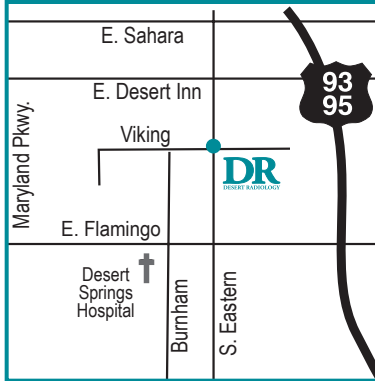

Imaging Facility Locations

Scheduling Ph: 702-759-8600

LAS VEGAS & NORTH LAS VEGAS:

CATHEDRAL ROCK

7200 Cathedral Rock Drive
Las Vegas, NV 89128

CENTRA POINT

6675 S. Cimarron Road, STE 105
Las Vegas, NV 89113

EASTERN

3920 S. Eastern Avenue, STE 100
Las Vegas, NV 89119

NELLIS

31 N. Nellis Boulevard
Las Vegas, NV 89110

PALOMINO

2020 Palomino Lane, STE 100
Las Vegas, NV 89106

WYNN

4880 S. Wynn Road
Las Vegas, NV 89103

SOUTH RAINBOW

3025 S. Rainbow Boulevard
Las Vegas, NV 89146

HENDERSON & PAHRUMP:

HORIZON RIDGE

2811 W. Horizon Ridge Parkway
Henderson, NV 89052

SANDY RIDGE

2611 W. Horizon Ridge Parkway
Henderson, NV 89052

ST. ROSE

3175 St. Rose Parkway, STE 130
Henderson, NV 89052

PAHRUMP

1397 S. Loop Road
Pahrump, NV 89048