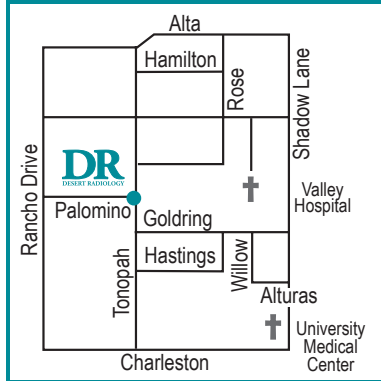

EASTERN

3920 S. Eastern Avenue, STE 100
Las Vegas, NV 89119

NELLIS

31 N. Nellis Boulevard
Las Vegas, NV 89110

PALOMINO

2020 Palomino Lane, STE 100
Las Vegas, NV 89106

WYNN

4880 S. Wynn Road
Las Vegas, NV 89103

SOUTH RAINBOW

3025 S. Rainbow Boulevard
Las Vegas, NV 89146

HENDERSON & PAHRUMP:

HORIZON RIDGE

2811 W. Horizon Ridge Parkway
Henderson, NV 89052

SANDY RIDGE

2611 W. Horizon Ridge Parkway
Henderson, NV 89052

ST. ROSE

3175 St. Rose Parkway, STE 130
Henderson, NV 89052

PAHRUMP

1397 S. Loop Road
Pahrump, NV 89048