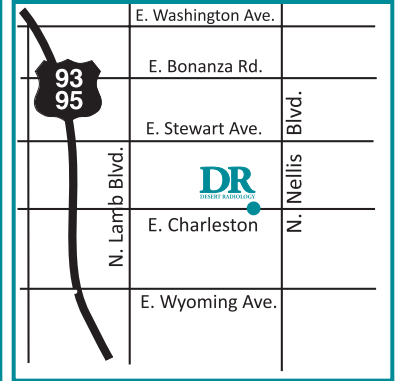

Imaging Facility Locations

Scheduling Ph: 702-759-8600

LAS VEGAS & NORTH LAS VEGAS:

CATHEDRAL ROCK

7200 Cathedral Rock Drive
Las Vegas, NV 89128

CENTRA POINT

6675 S. Cimarron Road, STE 105
Las Vegas, NV 89113

EASTERN

3920 S. Eastern Avenue, STE 100
Las Vegas, NV 89119

NELLIS

31 N. Nellis Boulevard
Las Vegas, NV 89110

PALOMINO

2020 Palomino Lane, STE 100
Las Vegas, NV 89106

WYNN

4880 S. Wynn Road
Las Vegas, NV 89103

SOUTH RAINBOW

3025 S. Rainbow Boulevard
Las Vegas, NV 89146

HENDERSON & PAHRUMP:

HORIZON RIDGE

2811 W. Horizon Ridge Parkway
Henderson, NV 89052

SANDY RIDGE

2611 W. Horizon Ridge Parkway
Henderson, NV 89052

ST. ROSE

3175 St. Rose Parkway, STE 130
Henderson, NV 89052

PAHRUMP

1397 S. Loop Road
Pahrump, NV 89048