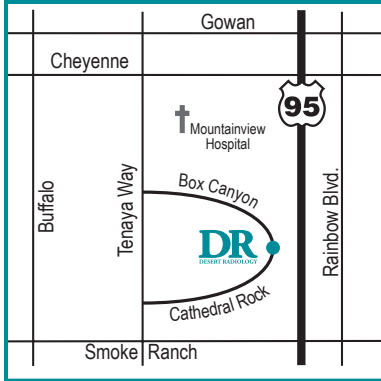

Imaging Facility Locations

Scheduling Ph: 702-759-8600

LAS VEGAS & NORTH LAS VEGAS:

CATHEDRAL ROCK

7200 Cathedral Rock Drive
Las Vegas, NV 89128

CENTRA POINT

6675 S. Cimarron Road, STE 105
Las Vegas, NV 89113

EASTERN

3920 S. Eastern Avenue, STE 100
Las Vegas, NV 89119

NELLIS

31 N. Nellis Boulevard
Las Vegas, NV 89110

PALOMINO

2020 Palomino Lane, STE 100
Las Vegas, NV 89106

WYNN

4880 S. Wynn Road
Las Vegas, NV 89103

SOUTH RAINBOW

3025 S. Rainbow Boulevard
Las Vegas, NV 89146

HENDERSON & PAHRUMP:

HORIZON RIDGE

2811 W. Horizon Ridge Parkway
Henderson, NV 89052

SANDY RIDGE

2611 W. Horizon Ridge Parkway
Henderson, NV 89052

ST. ROSE

3175 St. Rose Parkway, STE 130
Henderson, NV 89052

PAHRUMP

1397 S. Loop Road
Pahrump, NV 89048