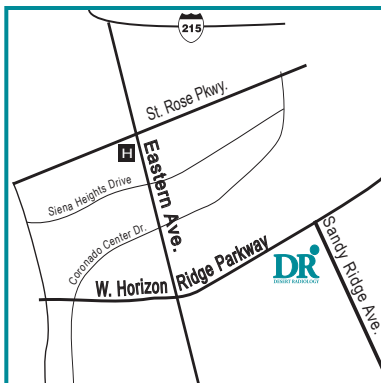

EASTERN

3920 S. Eastern Avenue, STE 100
Las Vegas, NV 89119

NELLIS

31 N. Nellis Boulevard
Las Vegas, NV 89110

PALOMINO

2020 Palomino Lane, STE 100
Las Vegas, NV 89106

WYNN

4880 S. Wynn Road
Las Vegas, NV 89103

SOUTH RAINBOW

3025 S. Rainbow Boulevard
Las Vegas, NV 89146

HENDERSON & PAHRUMP:

HORIZON RIDGE

2811 W. Horizon Ridge Parkway
Henderson, NV 89052

SANDY RIDGE

2611 W. Horizon Ridge Parkway
Henderson, NV 89052

ST. ROSE

3175 St. Rose Parkway, STE 130
Henderson, NV 89052

PAHRUMP

1397 S. Loop Road
Pahrump, NV 89048