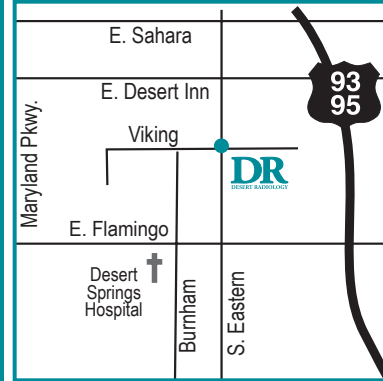

## LAS VEGAS & NORTH LAS VEGAS:

### EASTERN

3920 S. Eastern Avenue, STE 100  
Las Vegas, NV 89119

Monday - Friday & Saturday

### PALOMINO

2020 Palomino Lane, STE 100  
Las Vegas, NV 89106

Monday - Friday, Saturday & Sunday

### NEW LOCATION! SOUTH RAINBOW

3025 S. Rainbow Boulevard  
Las Vegas, NV 89146

Monday - Friday