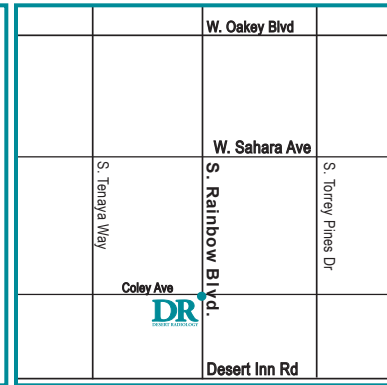

## LAS VEGAS & NORTH LAS VEGAS:

### PALOMINO

2020 Palomino Lane, STE 100  
Las Vegas, NV 89106

Monday - Friday, Saturday & Sunday

### WYNN

4880 S. Wynn Road  
Las Vegas, NV 89103

Monday - Friday, Saturday & Sunday

### NEW LOCATION! SOUTH RAINBOW

3025 S. Rainbow Boulevard  
Las Vegas, NV 89146

Monday - Friday